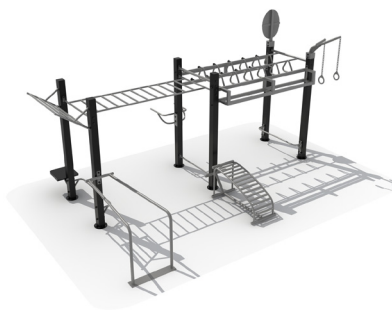

**Simulador de
esqui**

Medidas 1.00x0.55x1.48 metros

Eliptica

Medidas 1.22x0.55x1.48 metros

**Bicicleta
Estacionaria**

Medidas 1.10x0.51x1.30 metros

**Caminadora
Individual**

Medidas 1.07x0.95x1.17 metros

**Simulador de
cabalgata**

Medidas 1.06x0.60x1.16 metros

**Press de pierna
individual**

Medidas 1.10x0.75x1.80 metros

**Press de pecho
individual**

Medidas 0.95x0.75x2.10 metros

**Pull de espalda
individual**

Medidas 1x0.75x1.80 metros

MFC-01
Medidas 650x370x285cm

MFC-02
590x365x310cm

MCF-03
730x450x325cm

MCF-04
1085x550x300cm

MCF-05
394x236x229cm

MCF-06
7040x4185x2413

MFC-07
990x582x305

MFC-08
690x520x235

MFC-09
455x315x305

MFC-10
540x485x305

MFC-11
765x480x305

GL-001

Largo: 4.50 mts - Ancho: 3.10 mts - Alto: 3.10 mts.
Edades: 3 a 12 años

GL-002

Largo: 5.70 mts - Ancho: 4.00 mts - Alto: 3.60 mts.
Edades: 3 a 12 años