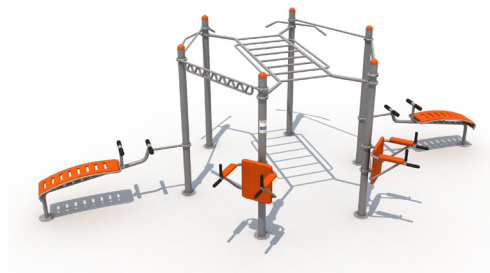

**Simulador de
esqui**

Medidas 1.00x0.55x1.48 metros

Eliptica

Medidas 1.22x0.55x1.48 metros

**Bicicleta
Estacionaria**

Medidas 1.10x0.51x1.30 metros

**Caminadora
Individual**

Medidas 1.07x0.95x1.17 metros

**Simulador de
cabalgata**

Medidas 1.06x0.60x1.16 metros

**Press de pierna
individual**

Medidas 1.10x0.75x1.80 metros

**Press de pecho
individual**

Medidas 0.95x0.75x2.10 metros

**Pull de espalda
individual**

Medidas 1x0.75x1.80 metros

MFC-01
Medidas 650x370x285cm

MFC-02
590x365x310cm

MCF-03
730x450x325cm

MCF-04
1085x550x300cm

MCF-05
394x236x229cm

MCF-06
7040x4185x2413

MFC-07
990x582x305

MFC-08
690x520x235

MFC-09
455x315x305

MFC-10
540x485x305

MFC-11
765x480x305

GL-001

Largo: 4.50 mts - Ancho: 3.10 mts - Alto: 3.10 mts.
Edades: 3 a 12 años

GL-002

Largo: 5.70 mts - Ancho: 4.00 mts - Alto: 3.60 mts.
Edades: 3 a 12 años