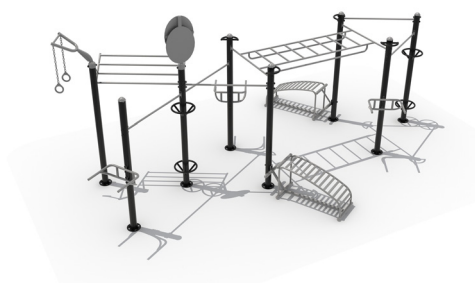

MCF-03
730x450x325cm